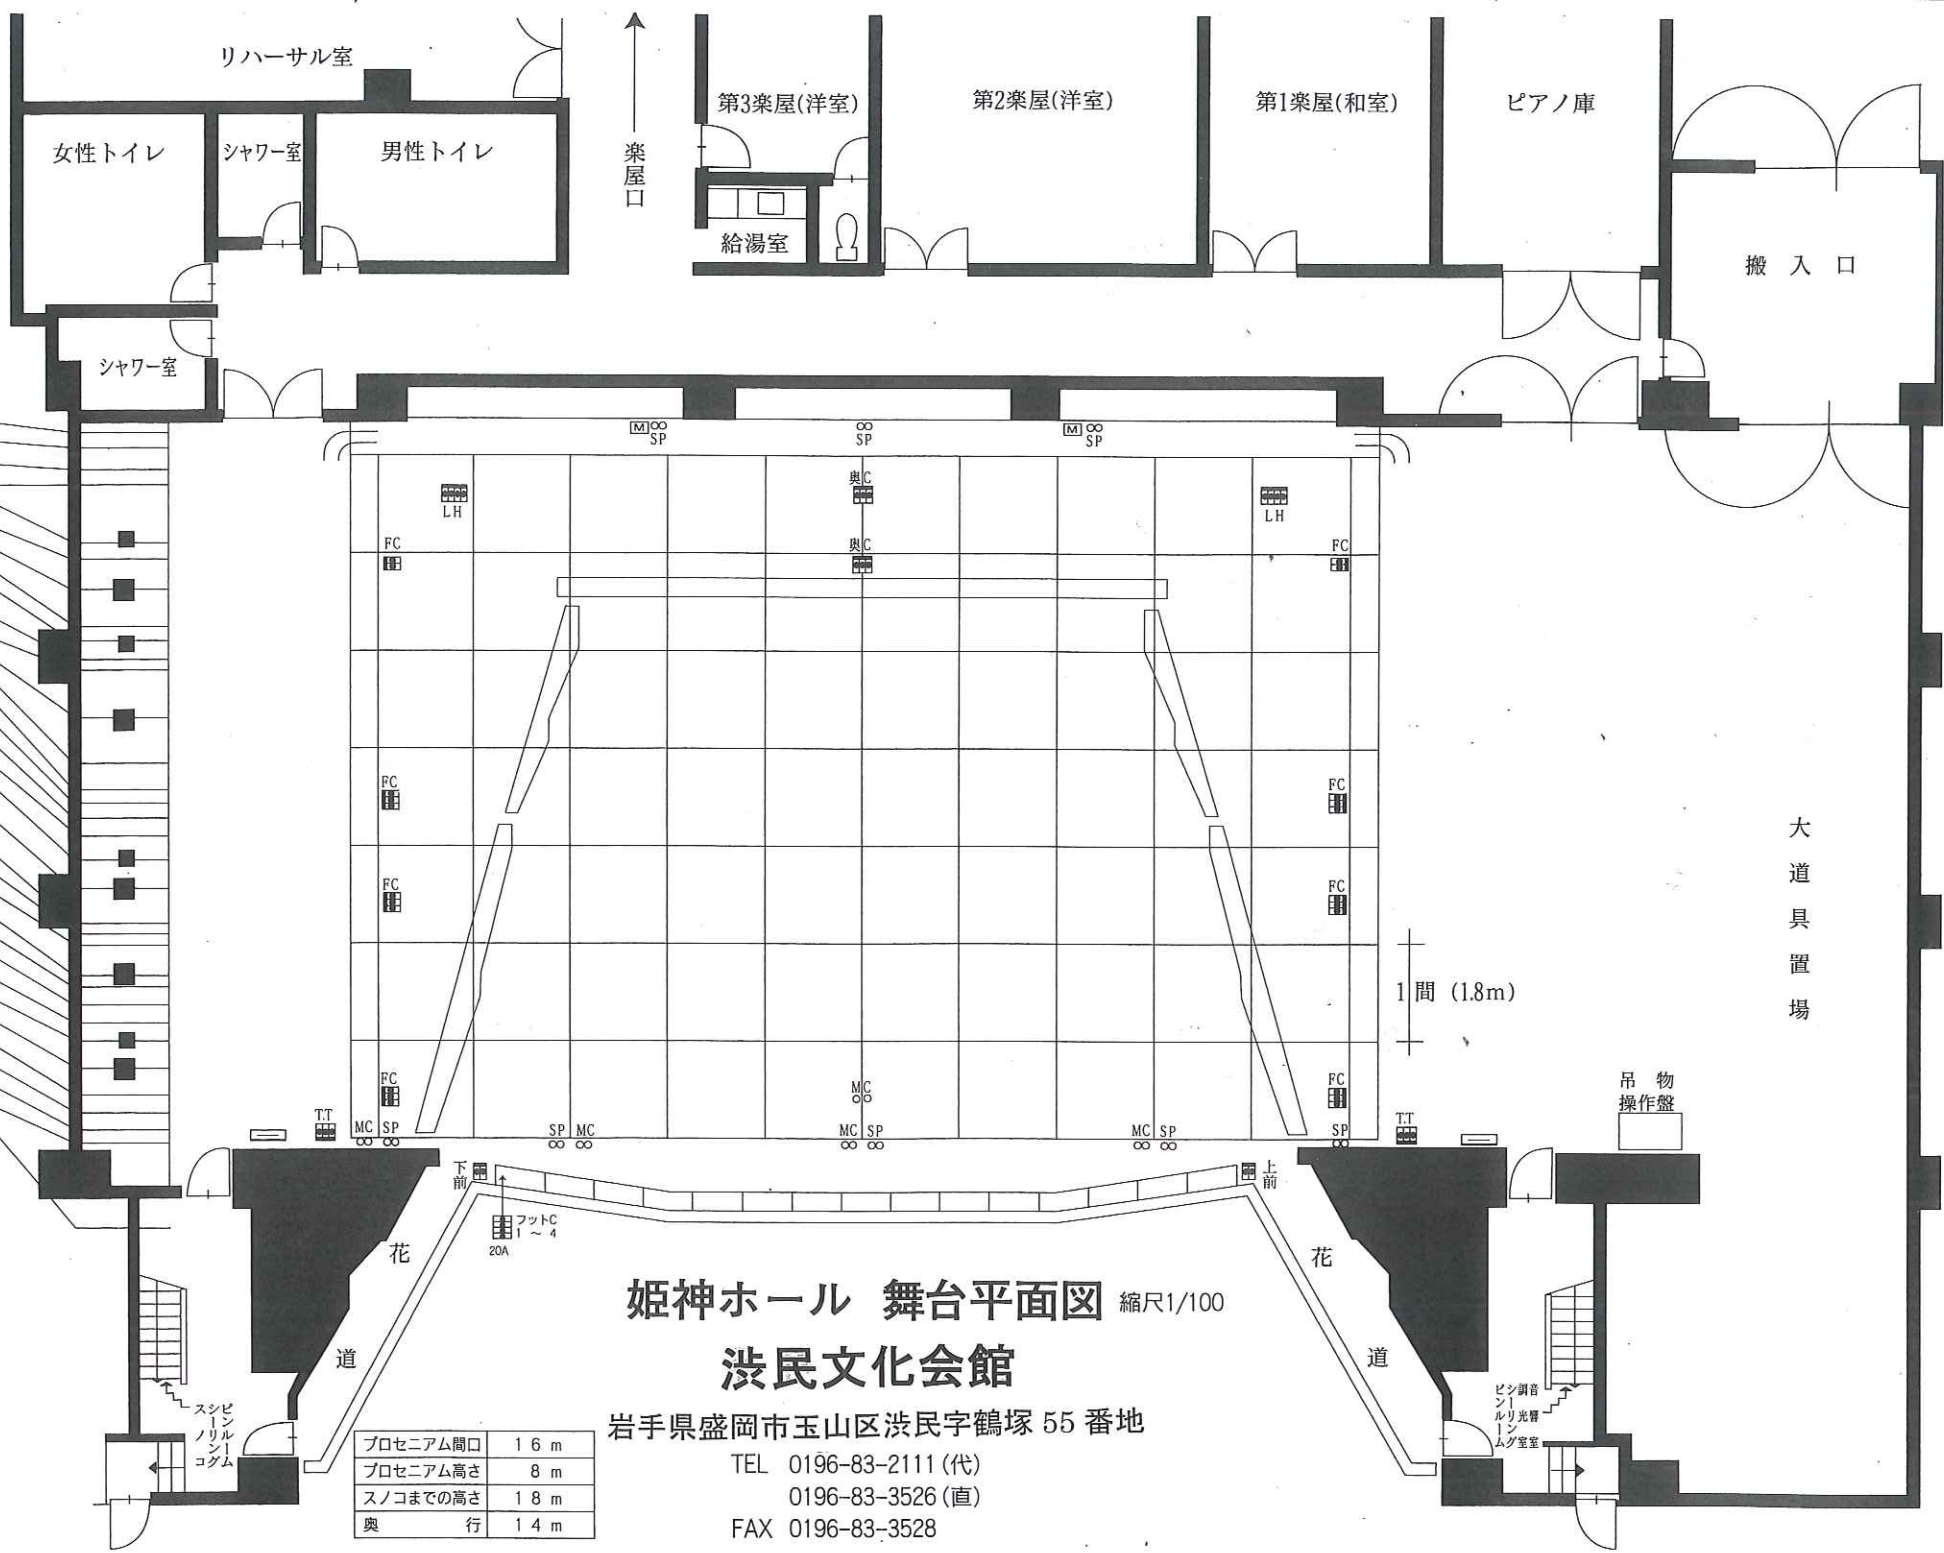

- 32 ホリゾン ト幕
- 31 大黒幕
- 30 バトン ( 8 )
- 29 バトン ( 7 )
- 28 アツパーホリライト
- 27 袖幕 ( 4 )
- 26 正面反射板
- 25 バトン ( 6 )
- 24 サスペンションライト ( 3 )
- 23 袖幕 ( 3 )
- 22 文字幕 ( 5 )
- 21 天井反射板 ( 2 )
- 20 バトン ( 5 )
- 19 引割幕 ( 2 )
- 18 文字幕 ( 4 )
- 17 バトン ( 4 )
- 16 バトン ( 3 )
- 15 サスペンションライト ( 2 )
- 14 ボーダーライト ( 2 )  
(カットマスク付スクリーン)
- 13 引割幕 ( 1 )
- 12 文字幕 ( 3 )
- 11 バトン ( 2 )
- 10 天井反射板 ( 1 )
- 9 袖幕 ( 2 )
- 8 文字幕 ( 2 )
- 7 バトン ( 1 )
- 6 サスペンションライト ( 1 )
- 5 ボーダー ( 1 ) 文字と共吊
- 4 袖幕 ( 1 )
- 3 暗転幕
- 2 引割ドン帳
- 1 ドン帳
- プロセニウムライト

- C型30Aコンセント
- C型20Aコンセント
- マイクコンセント
- スピーカーコンセント
- 音響袖コネクタ盤
- マルチコンセント

プロセニウム間口	16 m
プロセニウム高さ	8 m
スノコまでの高さ	18 m
奥行	14 m

姫神ホール 舞台平面図 縮尺1/100

渋民文化会館

岩手県盛岡市玉山区渋民字鶴塚 55 番地

TEL 0196-83-2111 (代)  
0196-83-3526 (直)  
FAX 0196-83-3528