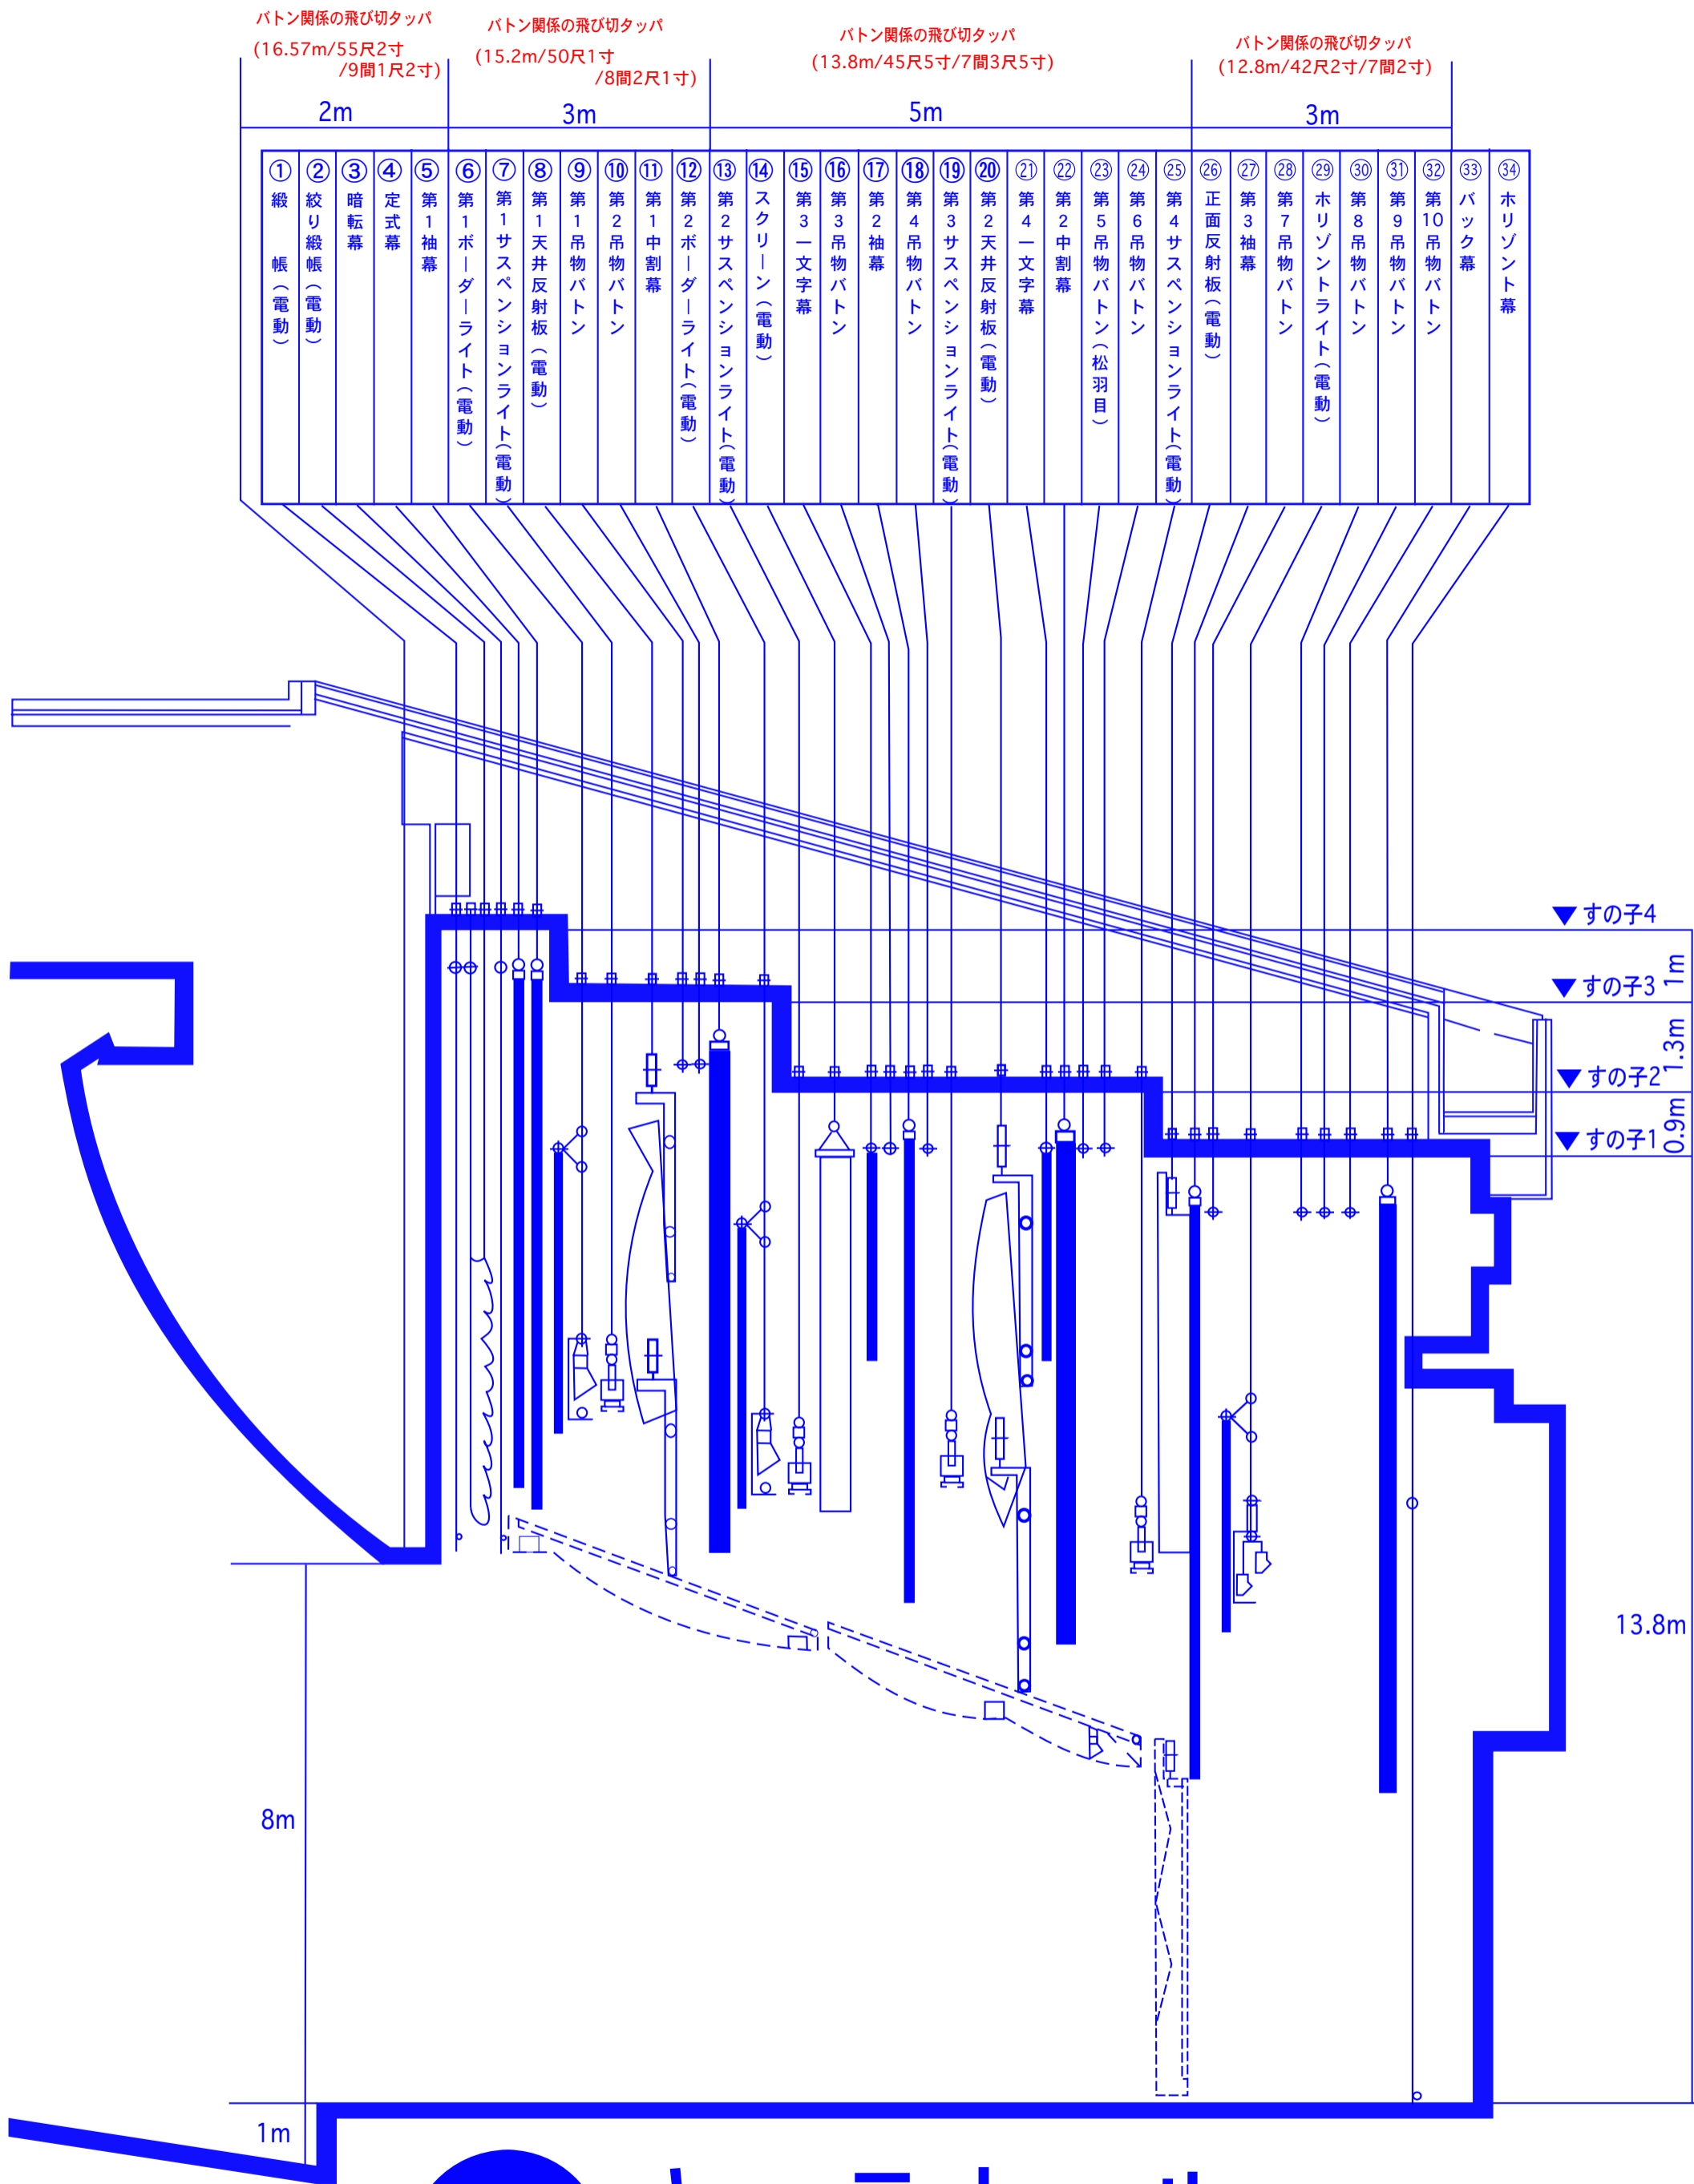

都南文化会館 大ホール舞台断面図

キャラホール

(財)盛岡市文化振興事業団

盛岡市都南文化会館

〒020-0834 盛岡市永井24-10-1

TEL(019)637-6611(代) FAX(019)637-8700