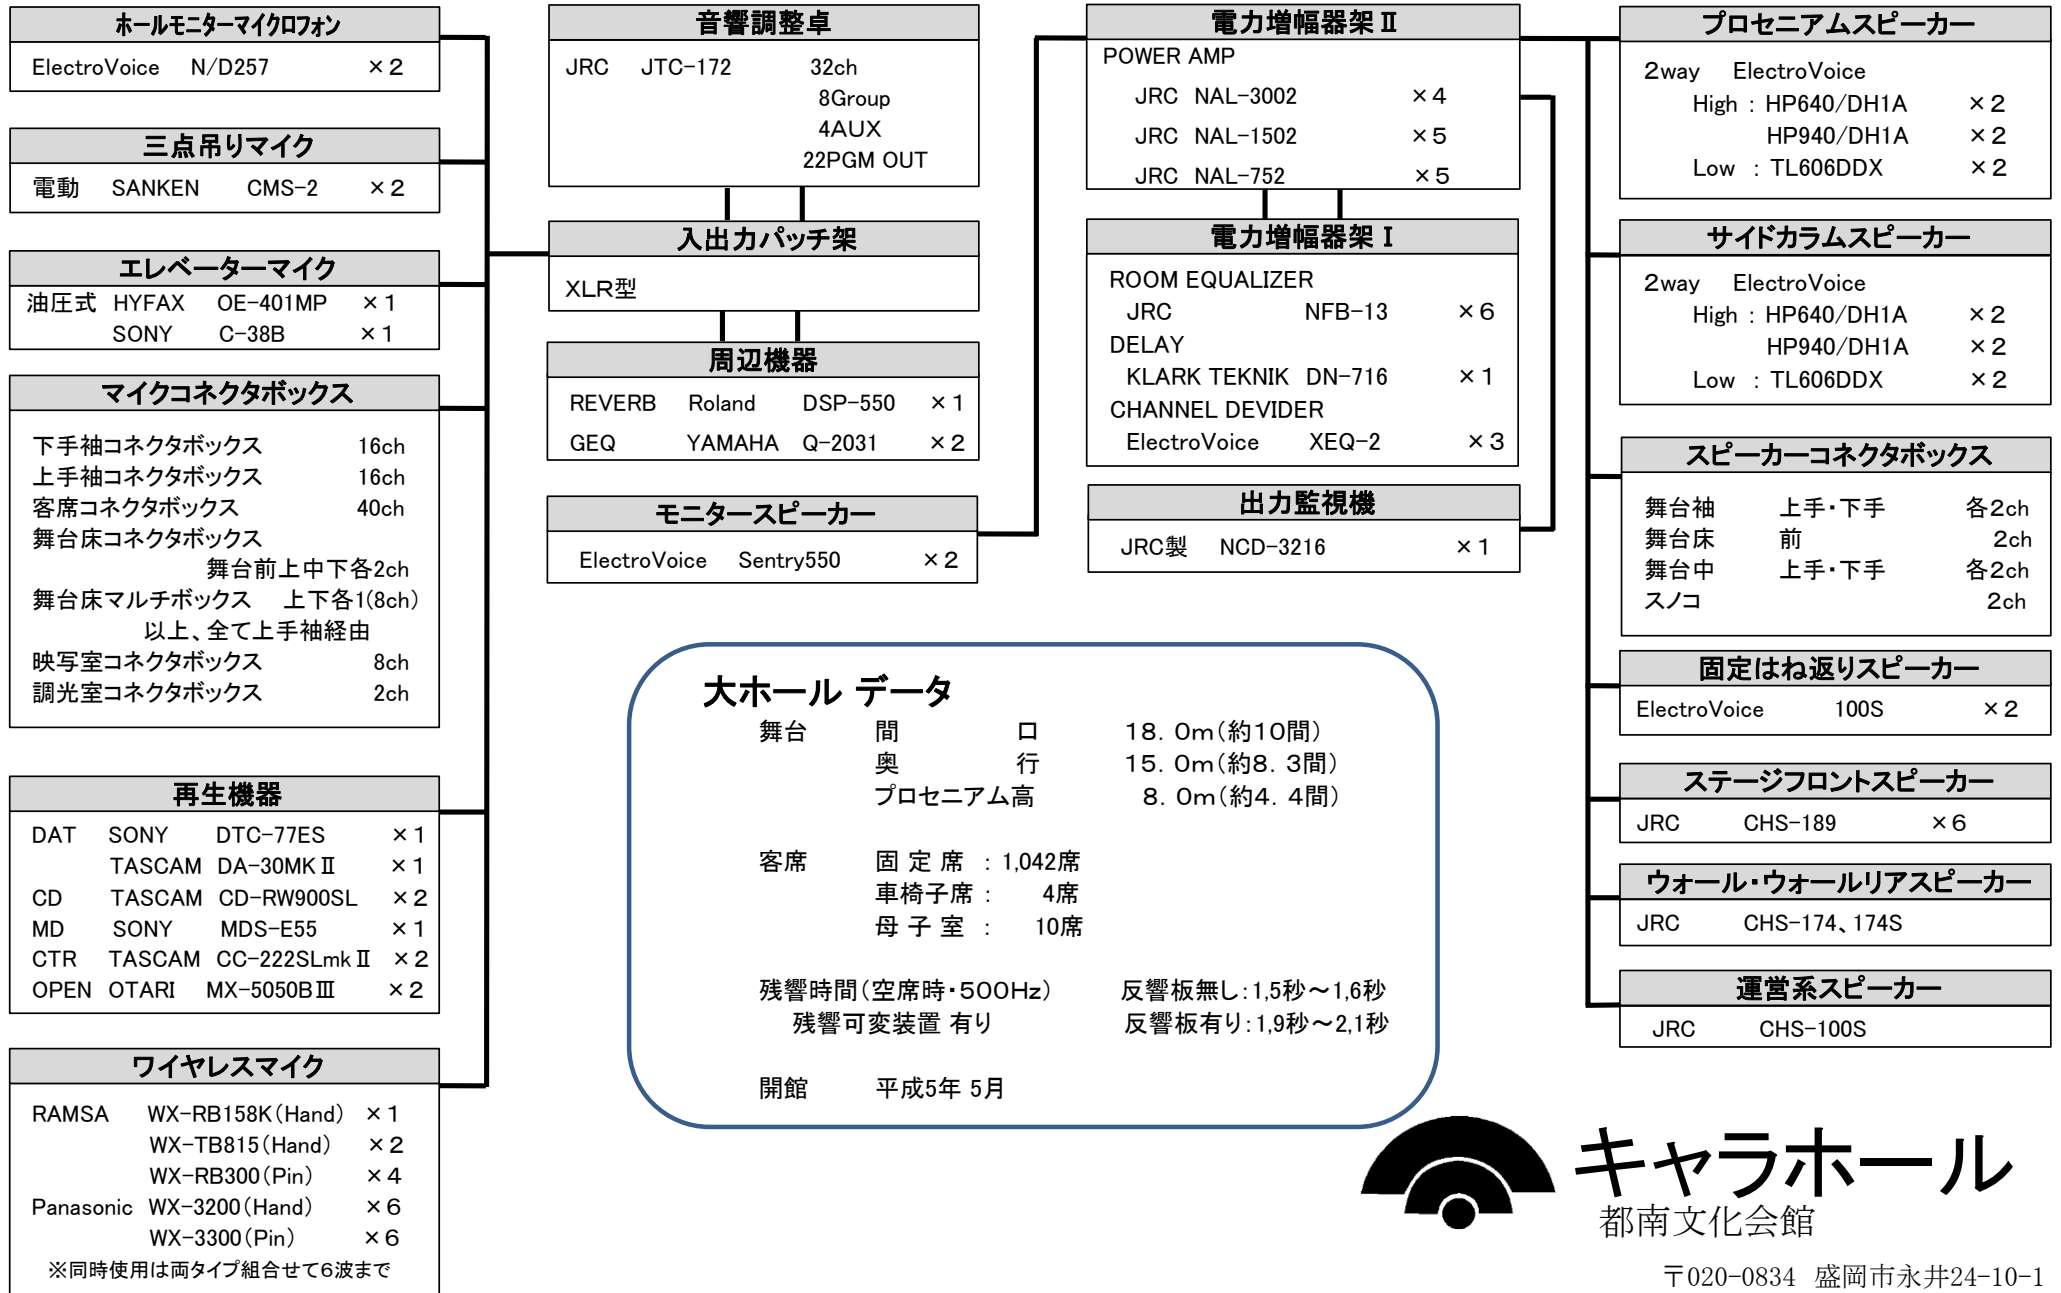

大ホール 音響システム構成図

2014年 4月 現在

キャラホール
都南文化会館

〒020-0834 盛岡市永井24-10-1
Tel 019-637-6611
Fax 019-637-8700