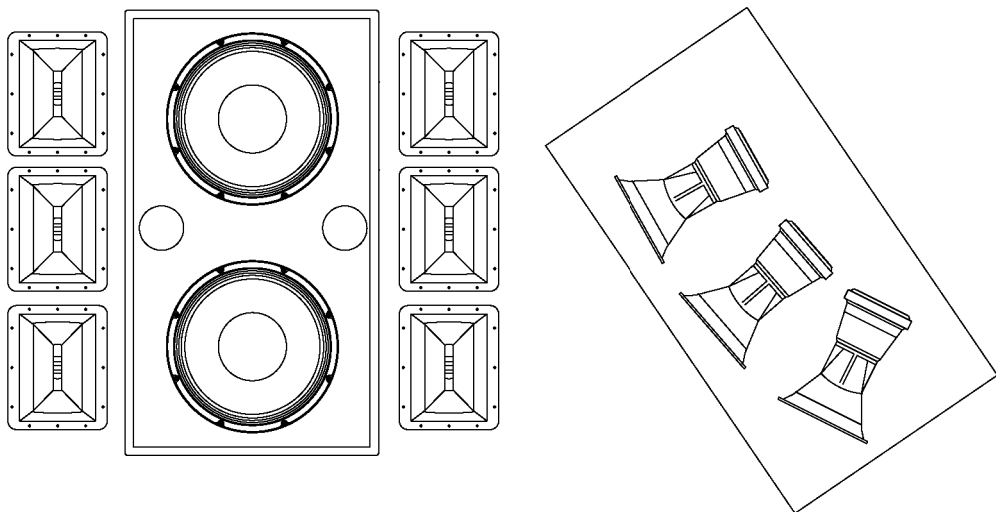

サイドカラムスピーカー

HF(近) : Electro-Voice DH-2+HP64

周波数特性	650Hz~20kHz
音圧レベル	112dB SPL(1W/1m)
最大入力	30W
インピーダンス	8Ω
指向特性	H 60° × V 40°

HF(遠) : Electro-Voice DH-2+HP94

周波数特性	650Hz~20kHz
音圧レベル	112dB SPL(1W/1m)
最大入力	30W
インピーダンス	8Ω
指向特性	H 90° × V 40°