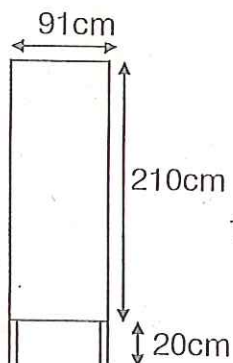

ホワイエ関連

■立看板■在庫1

■客席案内板■在庫10 (サインスタンド)