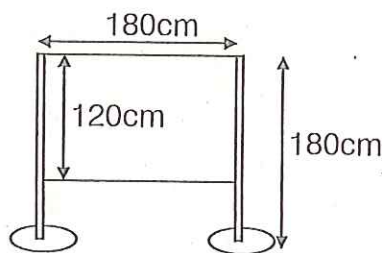

■移動用展示パネル■在庫2

パネル面は縦・横変えられます

■長机■

在庫 巾180cm—3
巾120cm—1
(両サイズ前垂れ付き)
白

■パイプ椅子■

在庫8

黒
折りたたみ式