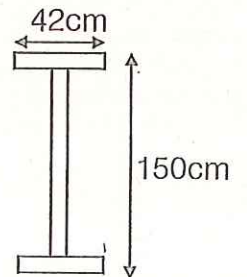

小ホール備品サイズ表

舞台関連

■看板■在庫1

一枚あたり2間のを2枚連結して使用
フラフの目安約3~4m

■国旗・市旗パネル■在庫各1

■移動用スクリーン■

*大小ホール兼用で在庫1

投影面サイズ
W=4m17cm H=3m10cm
高さ3m25cm~4m93cm
12段可変

■舞台用長机■

在庫 前垂れ有り—4

■舞台用パイプ椅子■

在庫30

黒
折りたたみ式

■司会台■在庫1

天板傾斜有り

■演台■在庫1

■花台■在庫1

■めくり台■在庫1

ホワイエ関連

■立看板■在庫1

■客席案内板■在庫10 (サインスタンド)

■移動用展示パネル■在庫2

パネル面は縦・横変えられます

■長机■

在庫 巾180cm—3
巾120cm—1
(両サイズ前垂れ付き)
白

■パイプ椅子■

在庫8

黒
折りたたみ式