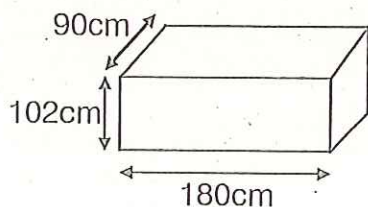

小ホール備品サイズ表

舞台関連

■看板■在庫1

一枚あたり2間のを2枚連結して使用
フラフの目安約3~4m

■国旗・市旗パネル■在庫各1

■移動用スクリーン■

*大小ホール兼用で在庫1

投影面サイズ
W=4m17cm H=3m10cm
高さ3m25cm~4m93cm
12段可変

■舞台用長机■

在庫 前垂れ有り—4

■舞台用パイプ椅子■

在庫30

黒
折りたたみ式

■司会台■在庫1

天板傾斜有り

■演台■在庫1

■花台■在庫1

■めくり台■在庫1

ホワイエ関連

■立看板■在庫1

■客席案内板■在庫10 (サインスタンド)

■移動用展示パネル■在庫2

パネル面は縦・横変えられます

■長机■

在庫 巾180cm—3
巾120cm—1
(両サイズ前垂れ付き)
白

■パイプ椅子■

在庫8

黒
折りたたみ式