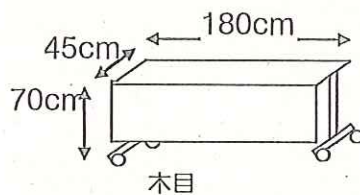

■舞台用長机■

在庫 前垂れ有り—4

■舞台用パイプ椅子■

在庫30

黒
折りたたみ式