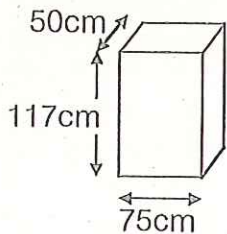

■司会台■在庫1

天板傾斜有り