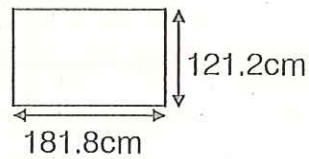

# 小ホール備品サイズ表

### ■移動用スクリーン■

\*大小ホール兼用で在庫1

投影面サイズ  
W=4m17cm H=3m10cm  
高さ3m25cm~4m93cm  
12段可変