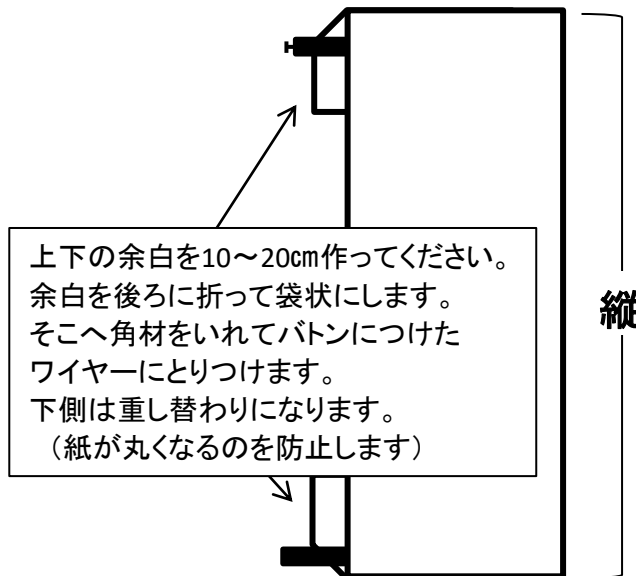

中 270cm × 76cm 足35cm

小 210cm × 75cm 足40cm

看板ご利用の際は、画鋏はお持込みください。
テープ類による貼り付けは禁止となります。
上記サイズよりも一回り大きく作られた方が仕上がりがきれいです。
(紙を看板裏で貼り付けることが出来るため)

※ご不明な点がございましたら係員にお尋ねください

垂れ幕(フラフ)

大ホール 縦4m以内

(横は文字数、文字サイズによって異なります)

小ホール 縦3m以内

角材は持込みをお願いします。(1枚につき、2本必要です)
ワイヤーは会館でご用意いたします。
本番中に上げ下げがある場合は、打合せ時にお話してください。

キャラホール

都南文化会館・都南公民館