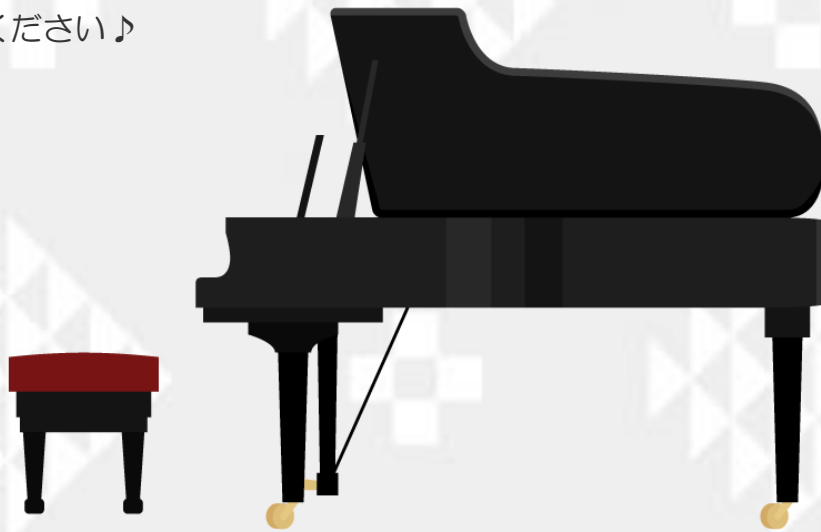

# キャラホール ピアノ開放DAY

キャラホール大ホールの舞台上でフルコンサートピアノを思う存分弾いてみませんか？  
たくさんのアーティストが弾いてきた「スタインウェイ D-274」に触れるチャンスです。  
舞台中央にピアノを2台並列で配置し、音響反射板を設置した状態でご利用いただきます。  
存分にお楽しみください♪

**開放日** 令和3年3月4日（木）～7日（日） 各10:00～20:00

**場所** キャラホール大ホール ステージ

**対象** 鍵盤楽器演奏経験者（高校生以下は要保護者同伴）

**料金** 1人1時間1,000円（1時間単位、1家族につき期間中最大4時間まで）

- ※同伴者は同居家族に限ります
- ※複数名での利用は同居家族に限ります
- ※団体やピアノ教室での利用はできません
- ※楽器を持ち込んでの演奏はできません
- ※調律は行いません
- ※録音・録画には対応しません

**お申し込み** 令和3年2月19日（金）10:00～先着順（ご来館またはお電話にて）