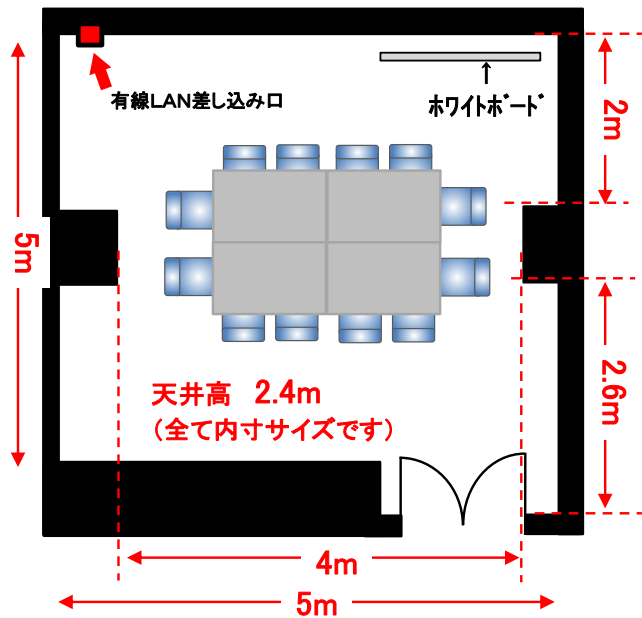

ミーティングルームA・B

少人数の打合せに最適。
公演時の楽屋、控室としての使用も可能。

① ミーティングルームA(内線132)

収容人数(定員) 12人

面積 41.0㎡
(床面:カーペット)

有線LAN 使用可

※LANケーブルはお持ち込みください
(貸し出し用はありません)

無線LAN(Wi-Fi)使用可

名称	員数	料金(1区分)	備考
椅子	12脚		
テーブル	4台		W=120 D=75 H=70
ホワイトボード	1台	¥130	移動用[W=180 H=90]
持込電気料	2Kw	¥100/1Kw	

② ミーティングルームB(内線133)

収容人数(定員) 12人

面積 32.5㎡
(床面:カーペット)

有線LAN 使用可

※LANケーブルはお持ち込みください
(貸し出し用はありません)

無線LAN(Wi-Fi)使用可

名称	員数	料金(1区分)	備考
椅子	12脚		
テーブル	4台		W=120 D=75 H=70
ホワイトボード	1台	¥130	移動用[W=180 H=90]
持込電気料	2Kw	¥100/1Kw	

※A・Bとも窓がありません

※譜面台をご利用の際は第7倉庫より(足りない場合は事務室まで)

※パソコン・プロジェクター等の電気を使用する機器をお持込みし、コンセントにつなぐ場合は、持込電気料が必要になります。

※地下は携帯・スマホの電波が届きません

使用料【令和8年4月1日改定】

区分	9:00~12:00	13:00~17:00	18:00~21:30	9:00~17:00	13:00~21:30	9:00~21:30
ミーティングルームA	¥1,080	¥1,350	¥1,210	¥2,430	¥2,560	¥3,640
ミーティングルームB	¥1,080	¥1,350	¥1,210	¥2,430	¥2,560	¥3,640