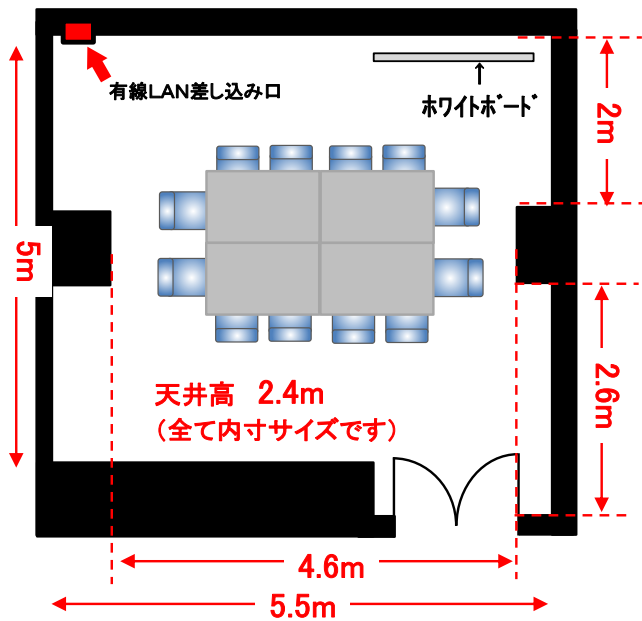

ミーティングルームA・B

少人数の打合せに最適。
公演時の楽屋、控室としての使用も可能。

① ミーティングルームA(内線132)

収容人数(定員) 12人

面積 41.0㎡
(床面:カーペット)

有線LAN 使用可

※LANケーブルはお持ち込みください
(貸し出し用はありません)

無線LAN(Wi-Fi)使用可

名称	員数	料金(1区分)	備考
椅子	12脚		
テーブル	4台		W=120 D=75 H=70
ホワイトボード	1台	¥130	移動用[W=180 H=90]
持込電気料	2Kw	¥100/1Kw	

② ミーティングルームB(内線133)

収容人数(定員) 12人

面積 32.5㎡
(床面:カーペット)

有線LAN 使用可

※LANケーブルはお持ち込みください
(貸し出し用はありません)

無線LAN(Wi-Fi)使用可

名称	員数	料金(1区分)	備考
椅子	12脚		
テーブル	4台		W=120 D=75 H=70
ホワイトボード	1台	¥130	移動用[W=180 H=90]
持込電気料	2Kw	¥100/1Kw	

※A・Bとも窓がありません

※譜面台をご利用の際は第7倉庫より(足りない場合は事務室まで)

※パソコン・プロジェクター等の電気を使用する機器をお持込みし、コンセントにつなぐ場合は、持込電気料が必要になります。