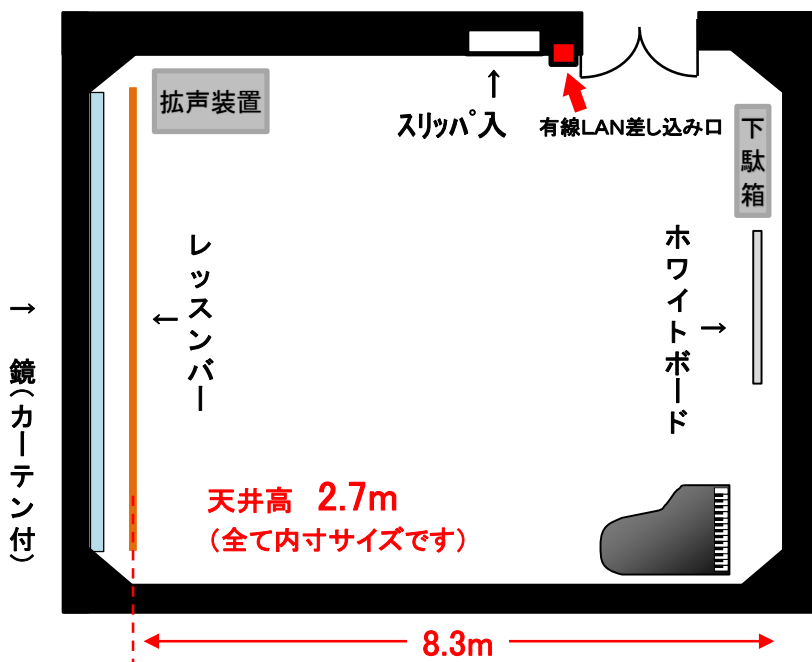

日本舞踊、バレエ、ダンスなどに、思う存分リハーサルを行えるような設計

土足厳禁！！

収容人数(定員) 30人

面積 85.5㎡
(床面:フローリング)

有線LAN 使用可

※LANケーブルはお持ち込み
ください

(貸し出し用はありません)

無線LAN(Wi-Fi)使用可