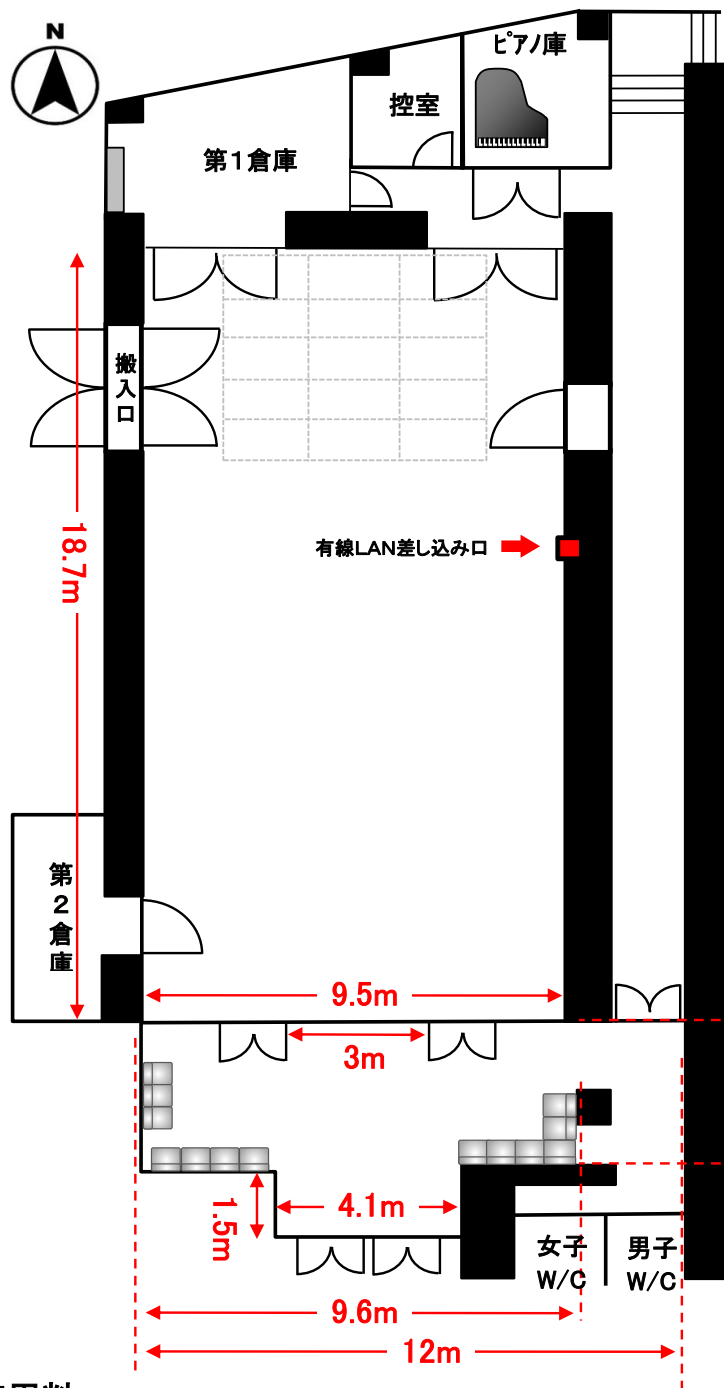

# 小ホール

小規模な演奏会や各種団体の発表会、青少年や成人などの各種学習や講座、研修などに対応できるよう平面移動席、照明・音響システムを装備。

又、壁面やパネルを用いての絵画・写真などの展示にも利用できる多目的ホール。

## ① 小ホール(☎内線112)

収容人数(定員)イスのみ 200人  
長机使用時 120席

面積 180.5㎡  
(床面:フローリング)

## ② 小ホール控室(☎内線113)

収容人数 5名

面積 5.6㎡  
(床面:Pタイル)

小ホール天井高 5.9m  
ひさし下高 4m  
ホワイエ天井高 3m  
(全て内寸サイズです)

## ② 小ホール控室(内線113)

収容人数 5名

面積 5.6㎡

(床面:Pタイル)

名称	員数	備考
テーブル	1台	
椅子	5脚	折畳タイプ
ブルーヒーター	1台	