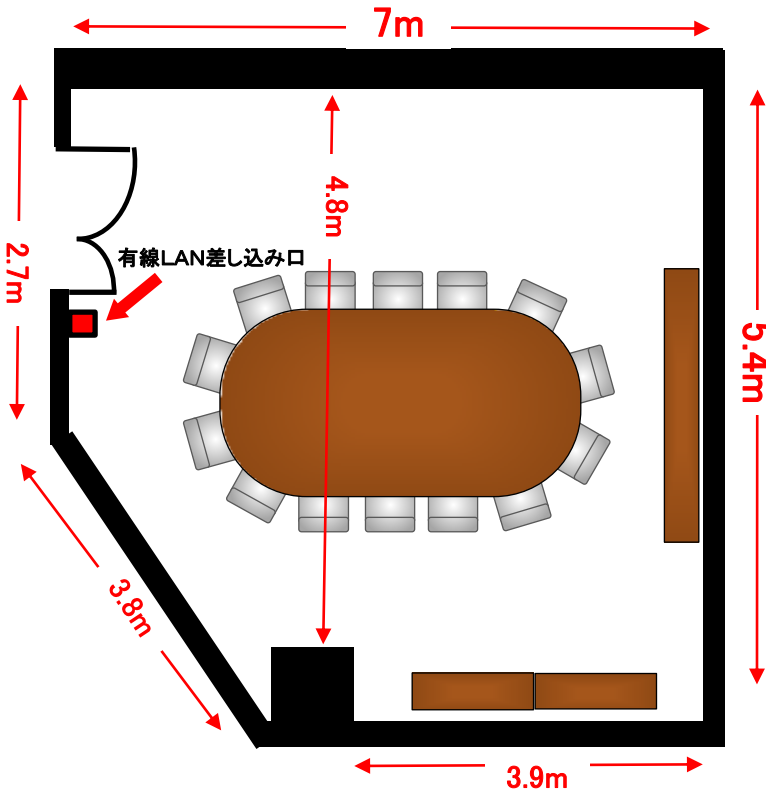

# 会議室

☎内線 307

落ち着いた雰囲気の会議専用の部屋です。

収容人数(定員) 14人

面積 41.2㎡  
(床面:カーペット)

**有線LAN 使用可**

※LANケーブルはお持ち込みください  
(貸し出し用はありません)

**無線LAN(Wi-Fi) 無し**

※南側は開放可能

※パソコン・プロジェクター等の電気を使用する機器類をお持込みし、コンセントにつなぐ場合は、持込電気料が必要になります。

天井高: 2.7m  
(全て内寸サイズです)

名称	員数	料金(1区分)	備考
テーブル	1台	—	W=400 D=200 H=70 円卓(移動不可)
革製椅子	14脚	—	キャスター付
長机(大)	1台	—	W=180 D=45 H=70
長机(中)	1台	—	W=120 D=45 H=70
持込電気料	Max2Kw	¥100/1Kw	2Kw以上使用不可