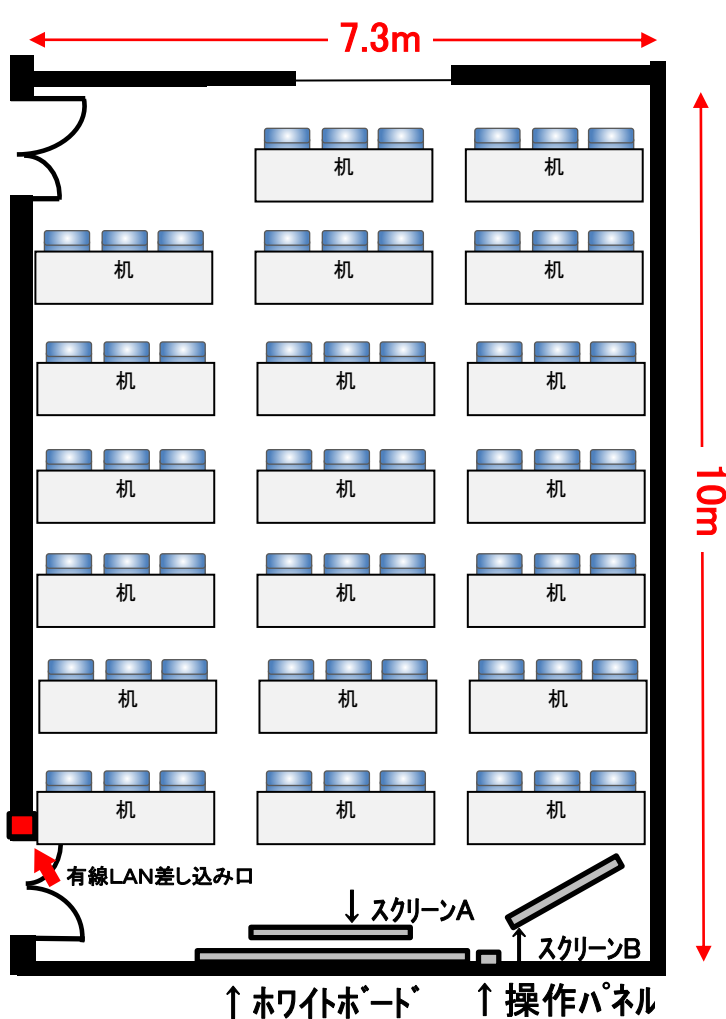

拡声装置が備え付けられており、窓がないため外光を気にすることなくプロジェクターを利用することができます。

収容人数(定員) 60人

面積 86.3㎡
(床面:Pタイル)

有線LAN 使用可

※LANケーブルはお持ち込みください
(貸し出し用はありません)

無線LAN(Wi-Fi) 無し

※窓はありません

※パソコン・プロジェクター等の電気を使用する機器類をお持ち込みし、コンセントにつなぐ場合は、持込電気料が必要になります。

天井高: **2.7m**
(全て内寸サイズです)

名称	員数	料金(1区分)	備考
長机	20台	—	W=180、D=45、H=70
椅子	60脚	—	
ホワイトボード	1台	—	常設[W=360、H=120]
モニターテレビ	2台	¥260	Panasonic 33型(ブラウン管)
スクリーンA	1台	—	常設[W=204、H=152] 電動
スクリーンB	1台	—	常設[W=150、H=150] 電動
持込電気料	Max2Kw	¥100/1Kw	2Kw以上使用不可

使用料【令和8年4月1日改定】

区分	9:00~12:00	13:00~17:00	18:00~21:30	9:00~17:00	13:00~21:30	9:00~21:30
使用料	¥2,160	¥2,830	¥2,430	¥4,990	¥5,260	¥7,420

※市の区域外に住所、事務所又は事業所がある者が使用する場合は2倍に相当する額になります。
(大ホール併用を除く)