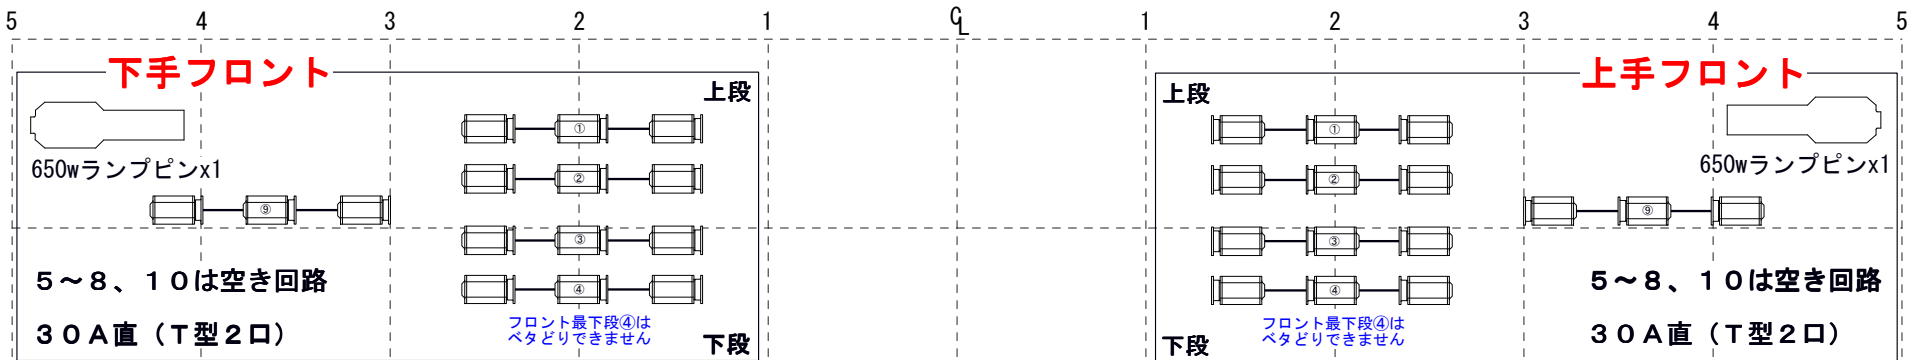

盛岡劇場メインホール基本吊込図

	<b>ポーターライト</b>	1.5 (n/c)	2.6 (n/c)	3.7 (#72)	4.8 (#78)					
	<b>フットライト</b>	1 (n/c)	2 (72)	3 (78)	4 (16)	<b>トーメンタル</b>	1 (上段)	2 (中段)	3 (下段)	
	<b>UH</b>	1.5 (71)	2.6 (72)	3.7 (63)	4.8 (22)	<b>LH</b>	1.5 (72)	2.6 (59)	3.7 (22)	4.8 (40)

盛岡劇場メインホールFR・CL回路図