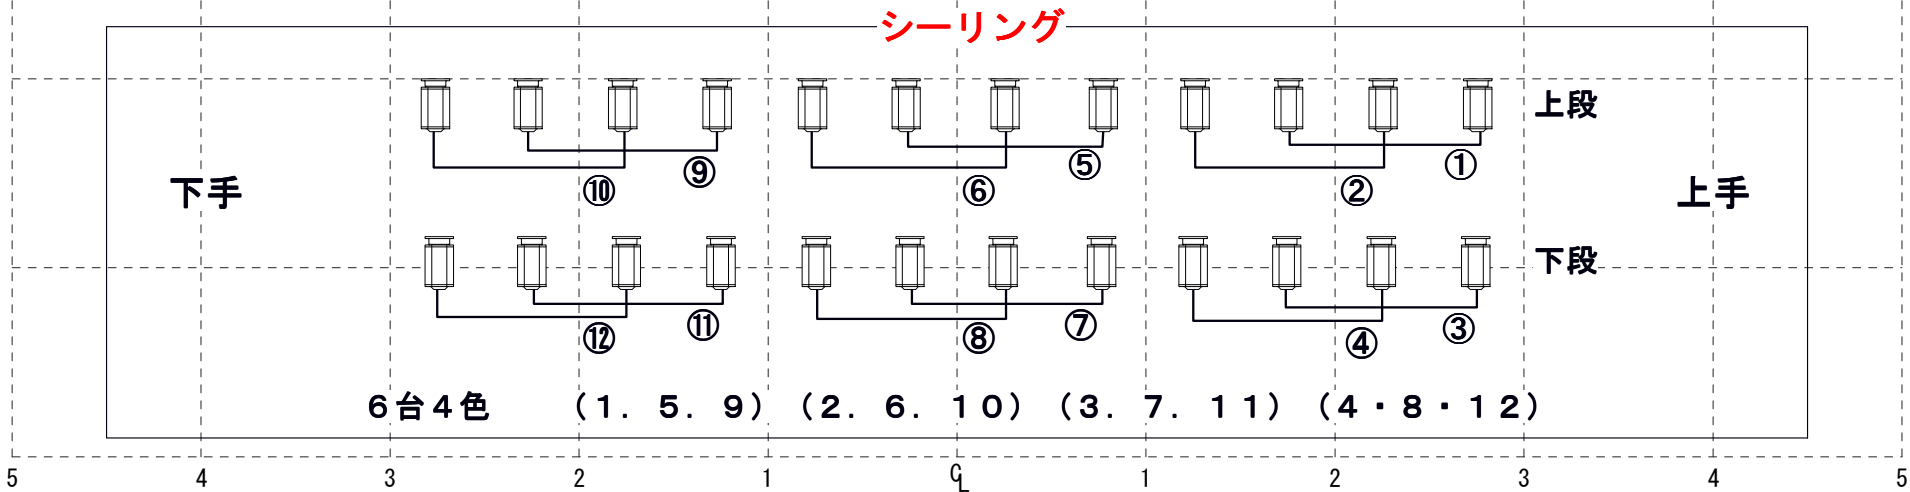

盛岡劇場メインホール基本吊込図

	<b>ポーターライト</b>	1.5 (n/c)	2.6 (n/c)	3.7 (#72)	4.8 (#78)					
	<b>フットライト</b>	1 (n/c)	2 (72)	3 (78)	4 (16)	<b>トーメンタル</b>	1 (上段)	2 (中段)	3 (下段)	
	<b>UH</b>	1.5 (71)	2.6 (72)	3.7 (63)	4.8 (22)	<b>LH</b>	1.5 (72)	2.6 (59)	3.7 (22)	4.8 (40)

盛岡劇場メインホールFR・CL回路図