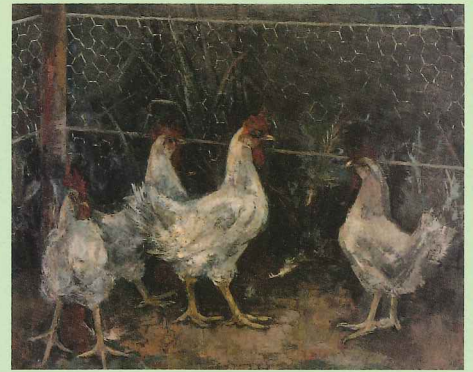

※出展作品が変更となる場合がございます。

橋本花「鶏」

舞田文雄「格子戸」

澤田哲郎「休憩 ロシア」

(表の作品)
橋本八百二 深澤紅子
「岩手山朝陽」「忘れな草」

海野経 獅子内武夫
「樹陰」「ブナ林 夏」

中井汲泉「手拭 こけし」