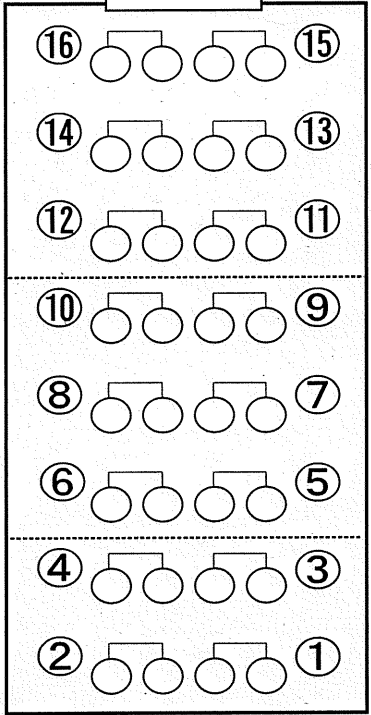

客席側 **FR 下手** 舞台側

【FR 下手
空き回路
(調光回路)】

⑬ 30A

⑭ 30A

⑮ 30A

【1CL 回路取り (8台6色)】
 上段 ②・⑧・⑭・⑳ / ⑤・⑪・⑰・㉓
 下段 ①・⑦・⑬・⑲ / ④・⑩・⑯・㉒
 縦列 ③・⑨・⑮・㉑ / ⑥・⑫・⑱・㉔

【直電源 (※調光室にスイッチ有り)】
 PIN 1 (直 1)
 PIN 2 (直 2)
 PTS電源 (直 3)

【1CL 空き回路 (調光回路)】
 60A (上手側 30A × 3) ㉕
 60A (下手側 30A × 3) ㉖

舞台側 **FR 上手** 客席側

【FR 上手
空き回路
(調光回路)】

⑬ 30A

⑭ 30A

⑮ 30A

1CL

8inch

2CL