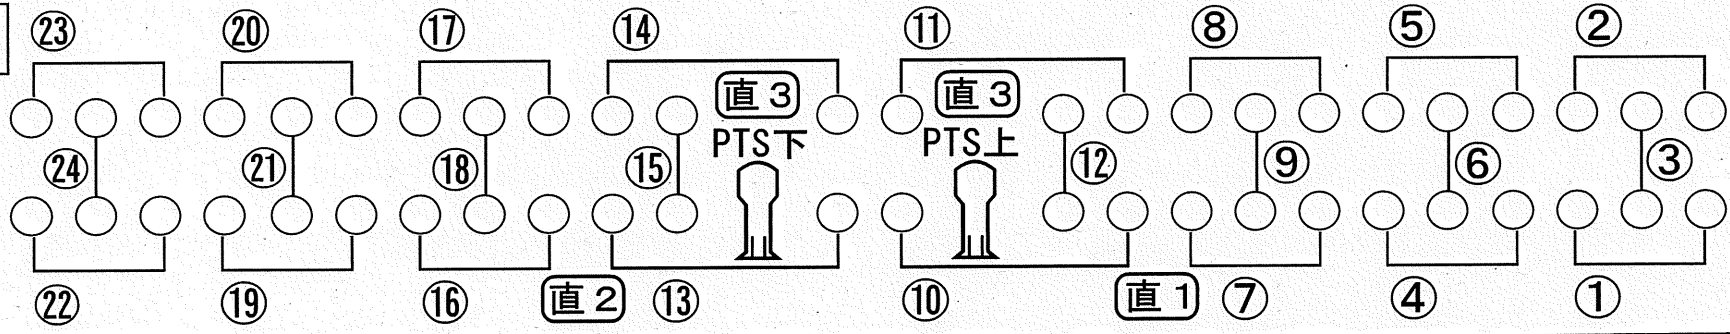

客席側 **FR 下手** 舞台側

【FR 下手
空き回路
(調光回路)】

⑬ 30A

⑭ 30A

⑮ 30A

【1CL 回路取り (8台6色)】
 上段 ②・⑧・⑭・⑳ / ⑤・⑪・⑰・㉓
 下段 ①・⑦・⑬・⑲ / ④・⑩・⑯・㉒
 縦列 ③・⑨・⑮・㉑ / ⑥・⑫・⑱・㉔

【直電源 (※調光室にスイッチ有り)】
 PIN 1 (直 1)
 PIN 2 (直 2)
 PTS電源 (直 3)

【1CL 空き回路 (調光回路)】
 60A (上手側 30A × 3) ㉕
 60A (下手側 30A × 3) ㉖

舞台側 **FR 上手** 客席側

【FR 上手
空き回路
(調光回路)】

⑬ 30A

⑭ 30A

⑮ 30A

1CL

8inch

2CL