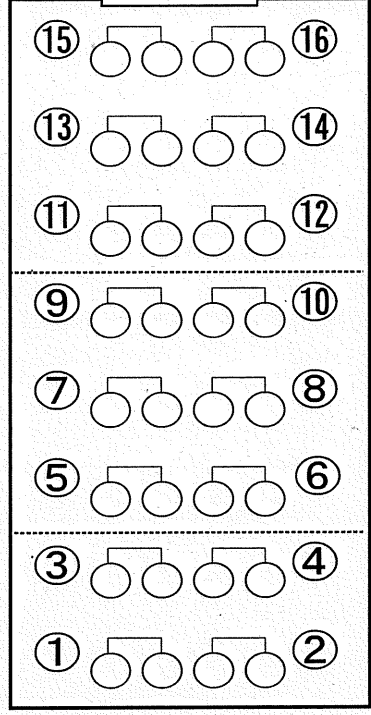

客席側 **FR 下手** 舞台側

【FR 下手
空き回路
(調光回路)】

⑬ 30A

⑭ 30A

⑮ 30A

【1CL 回路取り (8台6色)】
 上段 ②・⑧・⑭・⑳ / ⑤・⑪・⑰・㉓
 下段 ①・⑦・⑬・⑲ / ④・⑩・⑯・㉒
 縦列 ③・⑨・⑮・㉑ / ⑥・⑫・⑱・㉔

【直電源 (※調光室にスイッチ有り)】
 PIN 1 (直 1)
 PIN 2 (直 2)
 PTS電源 (直 3)

【1CL 空き回路 (調光回路)】
 60A (上手側 30A × 3) ㉕
 60A (下手側 30A × 3) ㉖

舞台側 **FR 上手** 客席側

【FR 上手
空き回路
(調光回路)】

⑬ 30A

⑭ 30A

⑮ 30A

1CL

8inch

2CL