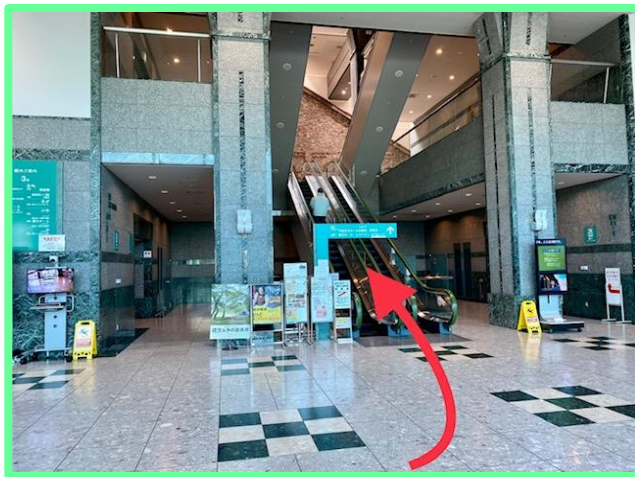

①盛岡駅北口改札を出たら直進、  
「大地館」の角を左へ

②東西連絡通路「さんさこみち」を直進  
外に出て正面に見える「マリオス」へ

③「マリオス」へ入ると、そこは3階です。事務室や会議室・音楽練習室・リハーサル室へお越しの方は5階まで上がってください。展示ホールは4階、大・小ホールは1階です。

# 盛岡市民文化ホール

④5階へ上がったらツルハドラッグのほうへ  
進み、突き当たりを右へ

⑤渡り廊下を渡ってください

⑥お越しいただきありがとうございます。  
事務室は左側です

⑦音楽練習室・リハーサル室へは廊下奥のエレベーターを  
ご利用ください。ただし、受付前のご入室はできません