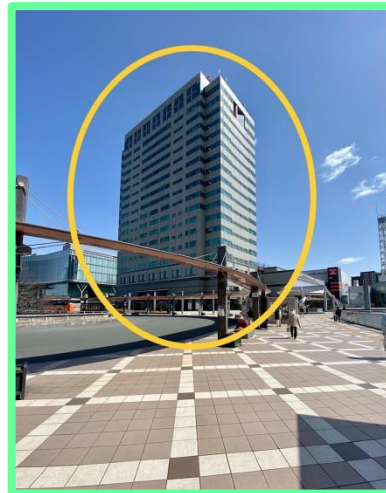

①盛岡駅北口改札を出たら直進、  
「大地館」の角を左へ

②東西連絡通路「さんさこみち」を直進  
外に出て正面に見える「マリオス」へ

③「マリオス」へ入ると、そこは3階です。事務室や会議室・音楽練習室・リハーサル室へお越しの方は5階まで上がってください。展示ホールは4階、大・小ホールは1階です。

# 盛岡市民文化ホール

④5階へ上がったらツルハドラッグのほうへ  
進み、突き当たりを右へ

⑤渡り廊下を渡ってください

⑥お越しいただきありがとうございます。  
事務室は左側です

⑦音楽練習室・リハーサル室へは廊下奥のエレベーターを  
ご利用ください。ただし、受付前のご入室はできません