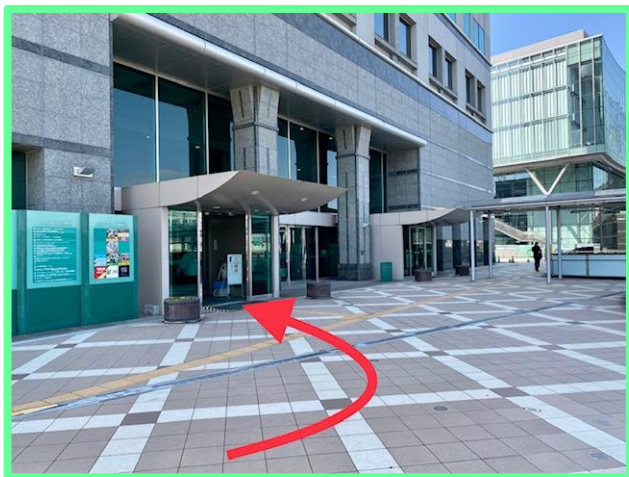

①盛岡駅北口改札を出たら直進、  
「大地館」の角を左へ

②東西連絡通路「さんさこみち」を直進  
外に出て正面に見える「マリオス」へ

③「マリオス」へ入ると、そこは3階です。事務室や会議室・音楽練習室・リハーサル室へお越しの方は5階まで上がってください。展示ホールは4階、大・小ホールは1階です。

# 盛岡市民文化ホール

④5階へ上がったらツルハドラッグのほうへ  
進み、突き当たりを右へ

⑤渡り廊下を渡ってください

⑥お越しいただきありがとうございます。  
事務室は左側です

⑦音楽練習室・リハーサル室へは廊下奥のエレベーターを  
ご利用ください。ただし、受付前のご入室はできません