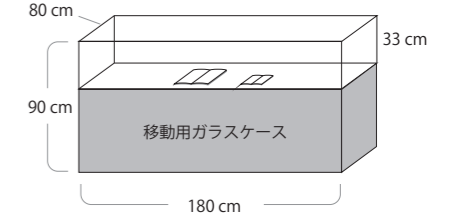

展示パネル

90 枚の天井レール移動パネルで分割利用できます
 パネル幅 1.2 ~ 1.5 m
 パネル高さ 3.8 m
 ピクチャーレール 2 段
 パネル仕上 クロス張り
 ※太い釘、ガムテープは使用できません

展示ケース

横壁に 6 面設置
 1 面あたり：間口 5.0 m
 奥行 1.2 m
 天井高さ 3.6 m
 フック 4 個

展示備品

有料 (料金表をご覧ください)
 ・展示台・彫塑台
 ・移動用展示ガラスケース (2 台)
 ・机 (30 本) W 180 × D 60
 ※足の高さは 70 cm、35 cm の 2 段階に調節可能
 ・スポットライト