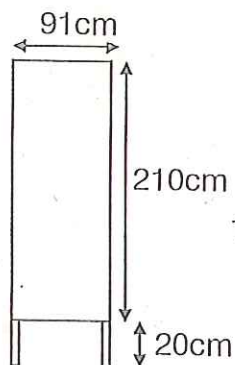

ホワイエ関連

■立看板■在庫1

■客席案内板■在庫10 (サインスタンド)