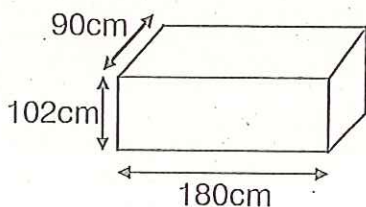

小ホール備品サイズ表

舞台関連

■看板■在庫1

一枚あたり2間のを2枚連結して使用
フラフの目安約3~4m

■国旗・市旗パネル■在庫各1

■移動用スクリーン■

*大小ホール兼用で在庫1

投影面サイズ
W=4m17cm H=3m10cm
高さ3m25cm~4m93cm
12段可変

■舞台用長机■

在庫 前垂れ有り—4

■舞台用パイプ椅子■

在庫30

黒
折りたたみ式

■司会台■在庫1

天板傾斜有り

■演台■在庫1

■花台■在庫1

■めくり台■在庫1

ホワイエ関連

■立看板■在庫1

■客席案内板■在庫10 (サインスタンド)

■移動用展示パネル■在庫2

パネル面は縦・横変えられます

■長机■

在庫 巾180cm—3
巾150cm—1
(両サイズ前垂れ付き)
白

■パイプ椅子■

在庫8

黒
折りたたみ式