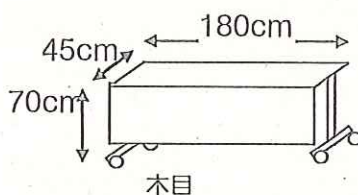

■舞台用長机■

在庫 前垂れ有り—4

■舞台用パイプ椅子■

在庫30

黒
折りたたみ式