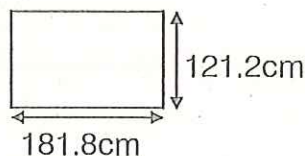

# 小ホール備品サイズ表

### ■移動用スクリーン■

\*大小ホール兼用で在庫1

投影面サイズ  
W=4m17cm H=3m10cm  
高さ3m25cm~4m93cm  
12段可変