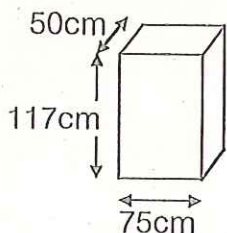

■司会台■在庫1

天板傾斜有り