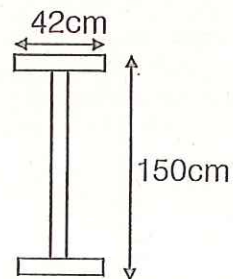

小ホール備品サイズ表

舞台関連

■看板■在庫1

一枚あたり2間のを2枚連結して使用
フラフの目安約3~4m

■国旗・市旗パネル■在庫各1

■移動用スクリーン■

*大小ホール兼用で在庫1

投影面サイズ
W=4m17cm H=3m10cm
高さ3m25cm~4m93cm
12段可変

■舞台用長机■

在庫 前垂れ有り—4

■舞台用パイプ椅子■

在庫30

黒
折りたたみ式

■司会台■在庫1

天板傾斜有り

■演台■在庫1

■花台■在庫1

■めくり台■在庫1

ホワイエ関連

■立看板■在庫1

■客席案内板■在庫10 (サインスタンド)

■移動用展示パネル■在庫2

パネル面は縦・横変えられます

■長机■

在庫 巾180cm—3
巾150cm—1
(両サイズ前垂れ付き)
白

■パイプ椅子■

在庫8

黒
折りたたみ式